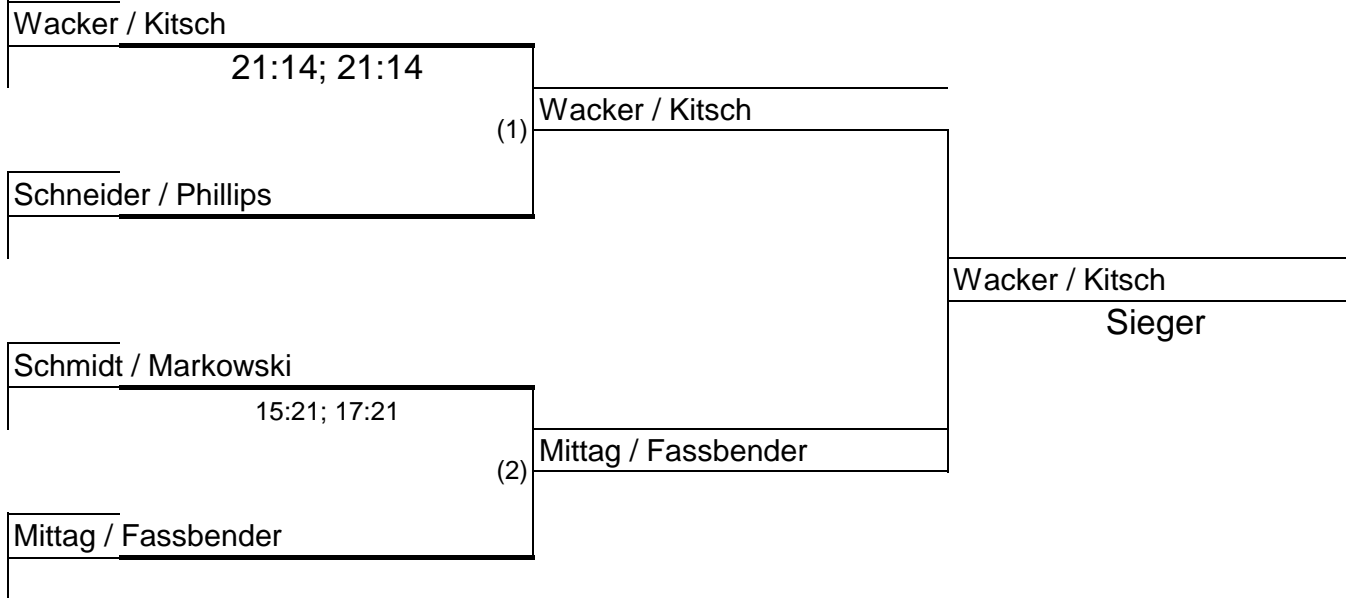

Verlierer = Platz 2

Spiel um Platz 3

Spiel um Platz 5

Herreneinzel			
	Name	Vorname	Verein
1	Schick	Maximilian	BV Hungen
2	Lüders	Jens	BLZ Mittelhessen
3	Wyschkon	Mirko	TV Zeilhard
4	Flaig	Marc	BV Hungen
5	Kuntz	Steffen	BLZ Mittelhessen