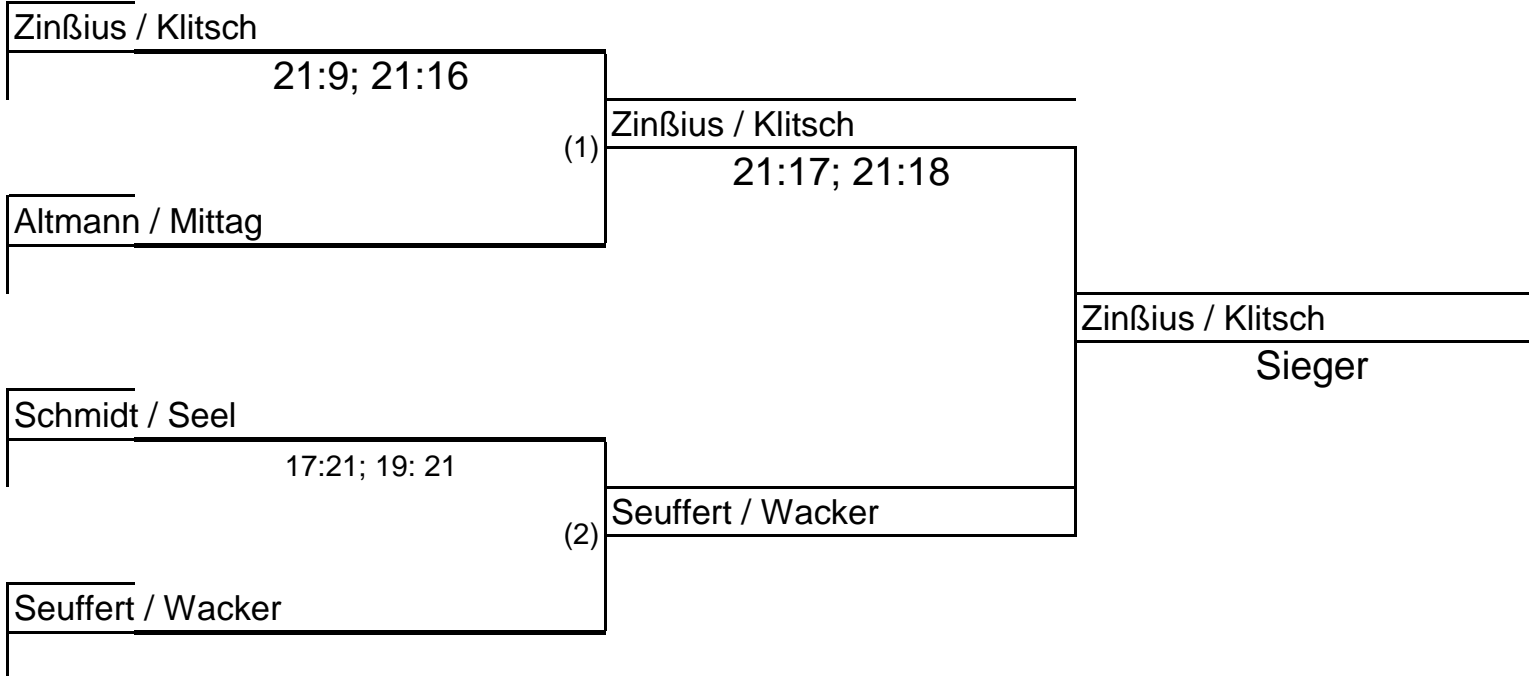

QUALIFIKATION FÜR DIE ENDRUNDE

Es qualifizieren sich die ersten 2 jeder Gruppe.

Disziplin: PREMIUM MIXED

4er einfaches KO System

Verliere Verlierer spielen um Platz 3

Verlierer = Platz 2

Spiel um Platz 3

Damendoppel			
	Name	Vorname	Verein
1	Altmann	Leonie	1. Frankfurter BC
2	Couturier	Aline	VFB Hungen
3	Seuffert	Carolin	BC Ginsheim-Mainspitze
4	Bourhofer	Angela	Tura Niederh6chstadt